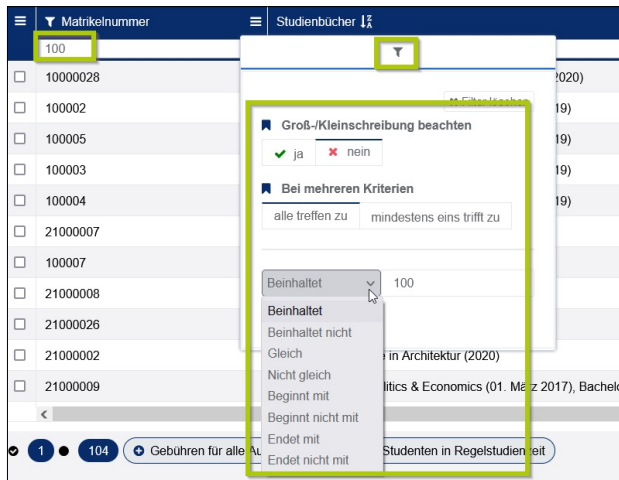

Lernen Sie die erweiterte Tabellenfunktion in CampusCore kennen

Matrikelnummer	Studienbücher	in Regelstudienzeit	Aktueller Studienst...	Vorname	Nachname	Geburtsdatum	Telefonnummern	E-Mail / Ben...
723719	Master of Arts in Mas...	✓		Clarissa	Tonelli	23.07.1996	+33 166 225544	clarissa.tonelli
723619	Master of Arts in Mas...	✓		Giacomo	Mazza	02.04.1995	+39 114 214 587	giacomo.mazza
723519	Master of Arts in Mas...	✓	Rückgemeldet	Frederic	Mueller	11.06.1996	+33 166 225 336	frederic.mueller

Die erweiterten Tabellenfunktionen in **CampusCore** ermöglichen Ihnen, in allen Tabellen folgende Aktionen durchzuführen:

- Spalten ein- und ausblenden, sortieren und Breiten anpassen
- Tabellenwerte durchsuchen und filtern
- Sortieren anhand von Tabellenwerten
- Gruppierung von Werten nach Spalten
- Anheften von Spalten links und / oder rechts
- Automatisches Speichern der letzten Ansicht und Teilen mit weiteren Usern

Studienbücher	Matrikelnummer
Promotion in Prom...	
Master of Music in ...	
Bachelor or Scien ...	
Bachelor of Music ...	
▼ Master of Music in ...	
	123468
	123466

*Bilder zeigen eine kleine Auswahl der Funktionen

Schnell alle relevanten Informationen anzeigen

Einfaches Suchen und Filtern von Spalten, Gruppieren von Werten und die Möglichkeit, Ansichten zu personalisieren, zu speichern und mit anderen Personen zu teilen. Alle Funktionen sind intuitiv und einfach anwendbar. Alle Daten in Ihrem Campus-Management-System sind übersichtlicher gestaltet und schneller abrufbar. Ab Anfang 2022 standardmäßig im Veranstaltungsverzeichnis bei **CampusCore** implementiert, eine Erweiterung auf das gesamte System ist durch den Erwerb der Funktion möglich!

Die erweiterten Tabellenfunktionen sind für die Produkte BMS, CMS und DMS erhältlich. Sprechen Sie uns an - **wir beraten Sie gern.**